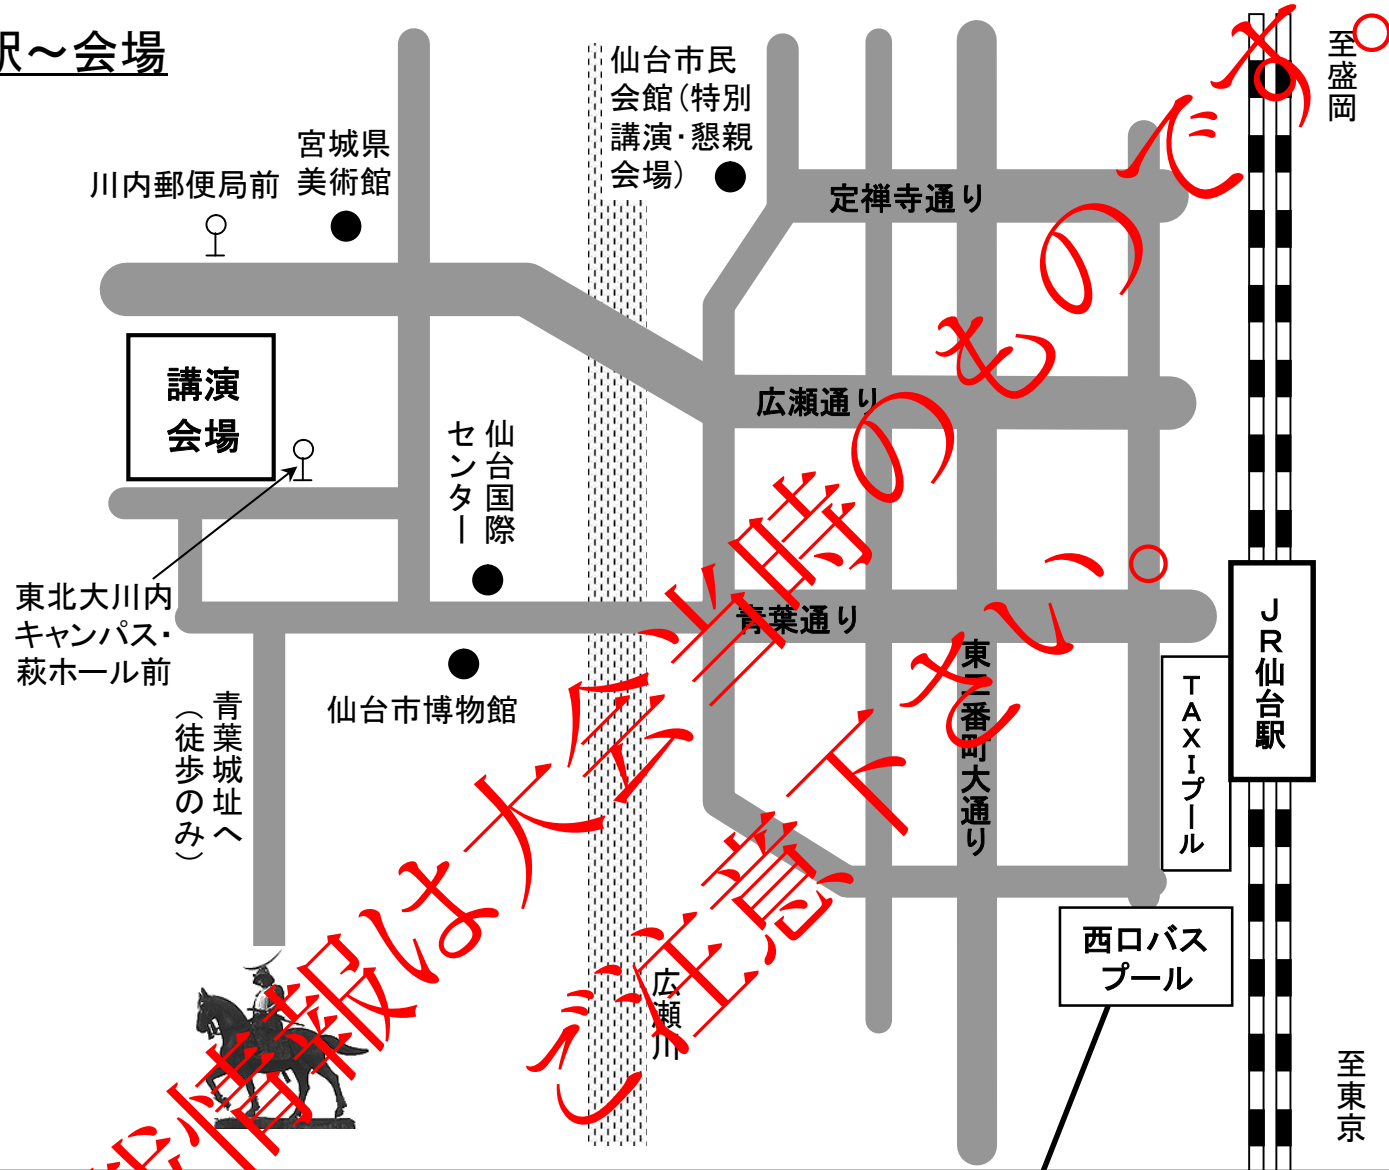

# 講演会場

講義棟2階  
 A棟XA~XC会場  
 B棟J~M会場  
 C棟R~W会場

C棟3階  
 X会場  
 C302~C307会議室

講義棟1階  
 総受付  
 A棟A~E会場  
 B棟F~I会場  
 C棟N~Q会場

バス停  
 「東北大川内キャンパス・萩ホール前」

バス停  
 「川内郵便局前」

# 川内北キャンパス周辺

# 仙台駅～会場

- ①仙台駅西口バスプール9番乗場から仙台市営バス, 宮教大行, 青葉台行, 成田山行, 動物公園循環, いずれも「東北大川内キャンパス・萩ホール前」バス停下車(乗車時間約15分, 180円)
- ②仙台駅西口バスプール16番乗場から仙台市営バス, 広瀬通・二高県美術館経由交通公園・川内(営)行, 広瀬通・二高県美術館・交通公園経由交通公園循環「川内郵便局前」バス停下車(乗車時間約15分, 180円)