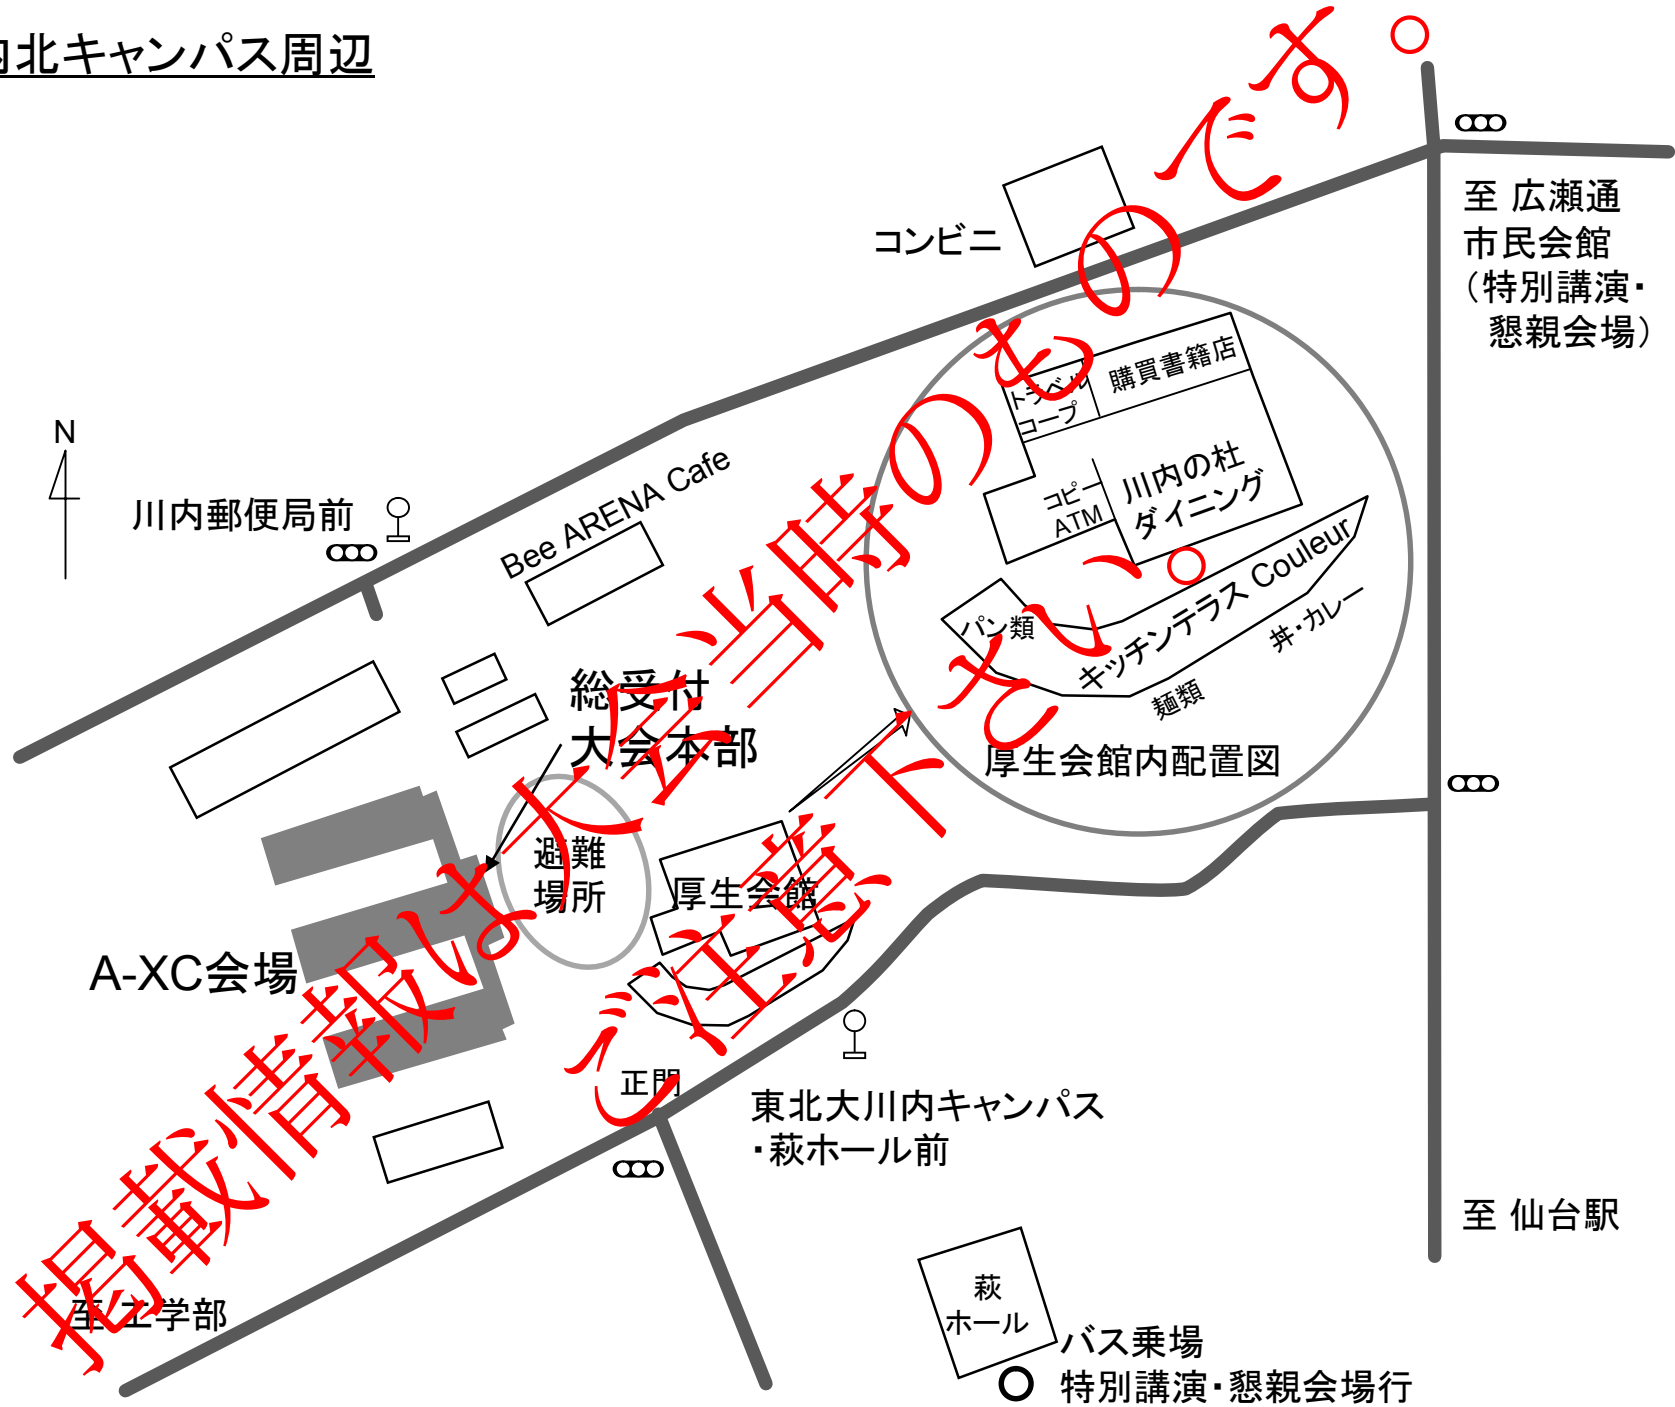

# 講演会場

講義棟2階  
 A棟XA~XC会場  
 B棟J~M会場  
 C棟R~W会場

C棟3階  
 X会場  
 C302~C307会議室

講義棟1階  
 総受付  
 A棟A~E会場  
 B棟F~I会場  
 C棟N~Q会場

バス停  
 「東北大川内キャンパス・萩ホール前」

バス停  
 「川内郵便局前」

# 川内北キャンパス周辺

# 仙台駅～会場

- ①仙台駅西口バスプール9番乗場から仙台市営バス, 宮教大行, 青葉台行, 成田山行, 動物公園循環, いずれも「東北大川内キャンパス・萩ホール前」バス停下車(乗車時間約15分, 180円)
- ②仙台駅西口バスプール16番乗場から仙台市営バス, 広瀬通・二高県美術館経由交通公園・川内(営)行, 広瀬通・二高県美術館・交通公園経由交通公園循環「川内郵便局前」バス停下車(乗車時間約15分, 180円)