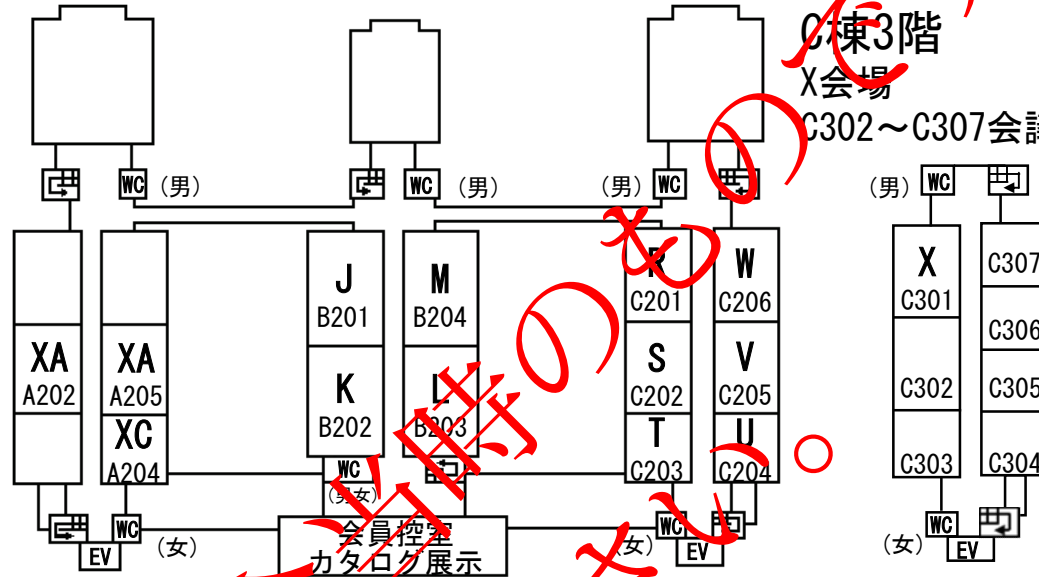

# 講演会場

講義棟2階  
 A棟XA~XC会場  
 B棟J~M会場  
 C棟R~W会場

C棟3階  
 X会場  
 C302~C307会議室

講義棟1階  
 総受付  
 A棟A~E会場  
 B棟F~I会場  
 C棟N~Q会場

バス停  
 「東北大川内キャンパス・萩ホール前」

バス停  
 「川内郵便局前」

# 川内北キャンパス周辺

# 仙台駅～会場

- ①仙台駅西口バスプール9番乗場から仙台市営バス, 宮教大行, 青葉台行, 成田山行, 動物公園循環, いずれも「東北大川内キャンパス・萩ホール前」バス停下車(乗車時間約15分, 180円)
- ②仙台駅西口バスプール16番乗場から仙台市営バス, 広瀬通・二高県美術館経由交通公園・川内(営)行, 広瀬通・二高県美術館・交通公園経由交通公園循環「川内郵便局前」バス停下車(乗車時間約15分, 180円)