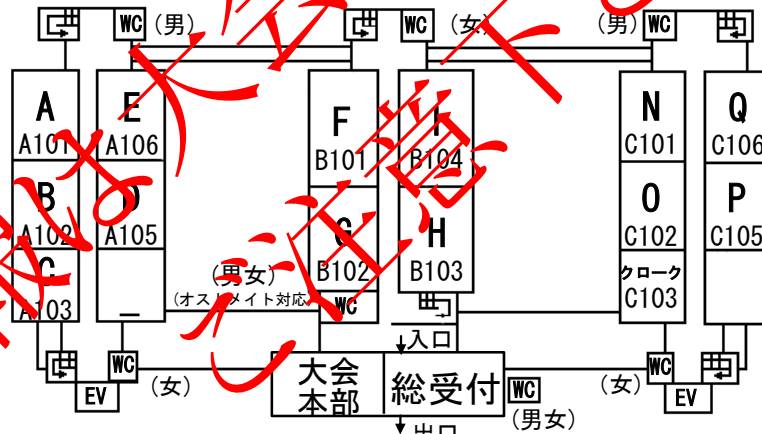

# 講演会場

講義棟2階  
 A棟XA~XC会場  
 B棟J~M会場  
 C棟R~W会場

C棟3階  
 X会場  
 C302~C307会議室

講義棟1階  
 総受付  
 A棟A~E会場  
 B棟F~I会場  
 C棟N~Q会場

バス停  
 「東北大川内キャンパス・萩ホール前」

バス停  
 「川内郵便局前」

# 川内北キャンパス周辺

# 仙台駅～会場

- ①仙台駅西口バスプール9番乗場から仙台市営バス, 宮教大行, 青葉台行, 成田山行, 動物公園循環, いずれも「東北大川内キャンパス・萩ホール前」バス停下車(乗車時間約15分, 180円)
- ②仙台駅西口バスプール16番乗場から仙台市営バス, 広瀬通・二高県美術館経由交通公園・川内(営)行, 広瀬通・二高県美術館・交通公園経由交通公園循環「川内郵便局前」バス停下車(乗車時間約15分, 180円)