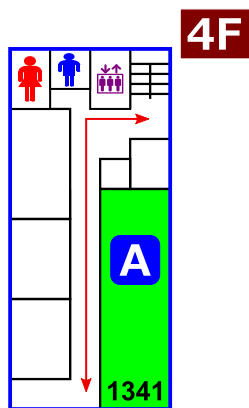

2023年3月15日(一部14日) - 3月17日
 化学工学会第88年会 / IChES 2023
 フロアマップ

全面禁煙 飲食は控室でお願いします

13号館

講義棟

新1号館 1F

体育館(土足禁止) 1F

8号館 1F