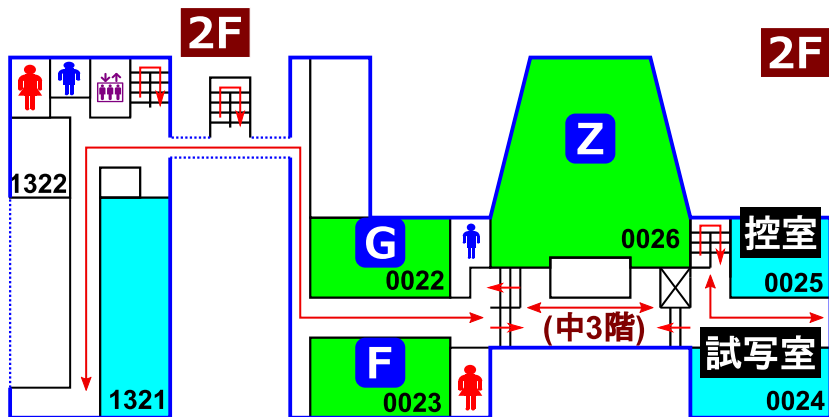

2023年3月15日(一部14日) - 3月17日
 化学工学会第88年会 / IChES 2023
 フロアマップ

全面禁煙 飲食は控室でお願いします

13号館

講義棟

新1号館 1F

体育館(土足禁止) 1F

8号館 1F