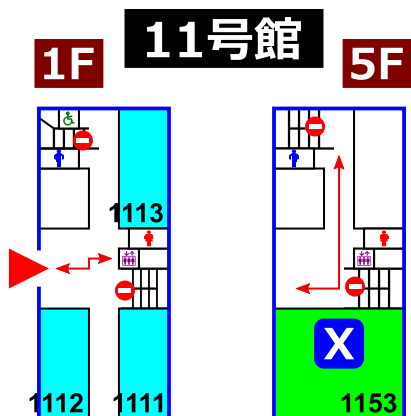

2023年3月15日(一部14日) - 3月17日
 化学工学会第88年会 / IChES 2023
 フロアマップ

全面禁煙 飲食は控室でお願いします

13号館

講義棟

新1号館 1F

体育館(土足禁止) 1F

8号館 1F