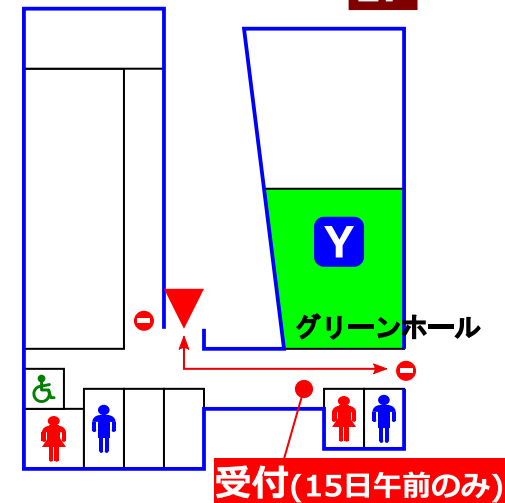

2023年3月15日(一部14日) - 3月17日
 化学工学会第88年会 / IChES 2023
 フロアマップ

全面禁煙 飲食は控室でお願いします

13号館

講義棟

新1号館 1F

体育館(土足禁止) 1F

8号館 1F