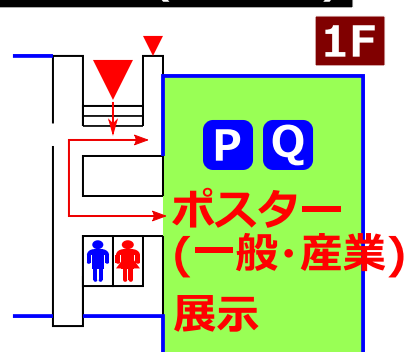

2023年3月15日(一部14日) - 3月17日
 化学工学会第88年会 / IChES 2023
 フロアマップ

全面禁煙 飲食は控室でお願いします

13号館

講義棟

新1号館 1F

体育館(土足禁止) 1F

8号館 1F