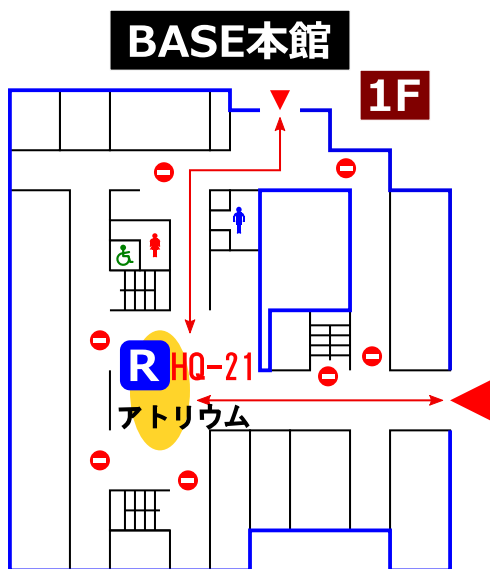

2023年3月15日(一部14日) - 3月17日
 化学工学会第88年会 / IChES 2023
 フロアマップ

全面禁煙 飲食は控室でお願いします

13号館

講義棟

新1号館 1F

体育館(土足禁止) 1F

8号館 1F