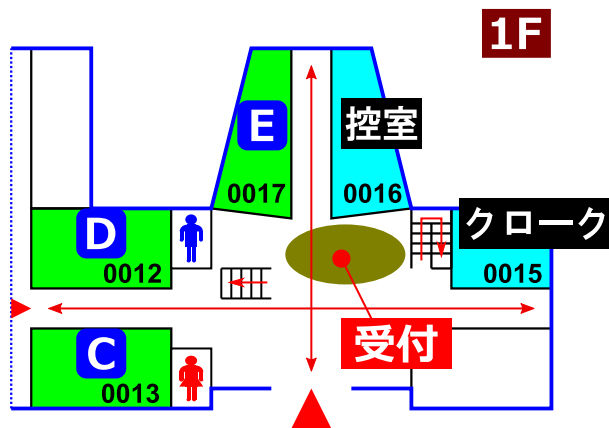

2023年3月15日(一部14日) - 3月17日
 化学工学会第88年会 / IChES 2023
 フロアマップ

全面禁煙 飲食は控室でお願いします

13号館

講義棟

新1号館 1F

体育館(土足禁止) 1F

8号館 1F