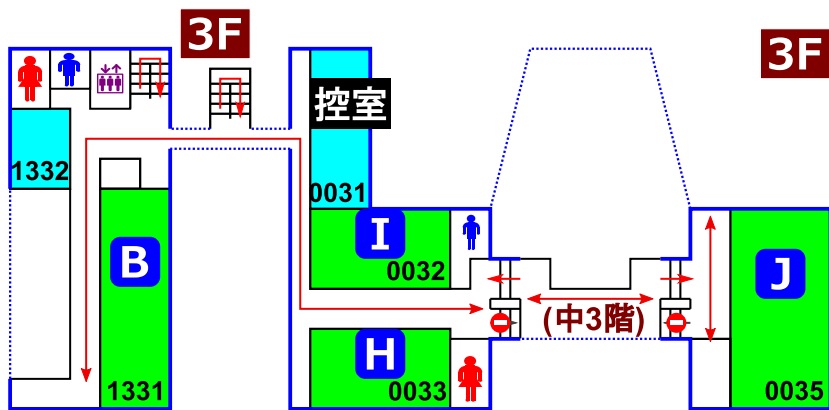

2023年3月15日(一部14日) - 3月17日
 化学工学会第88年会 / IChES 2023
 フロアマップ

全面禁煙 飲食は控室でお願いします

13号館

講義棟

新1号館 1F

体育館(土足禁止) 1F

8号館 1F