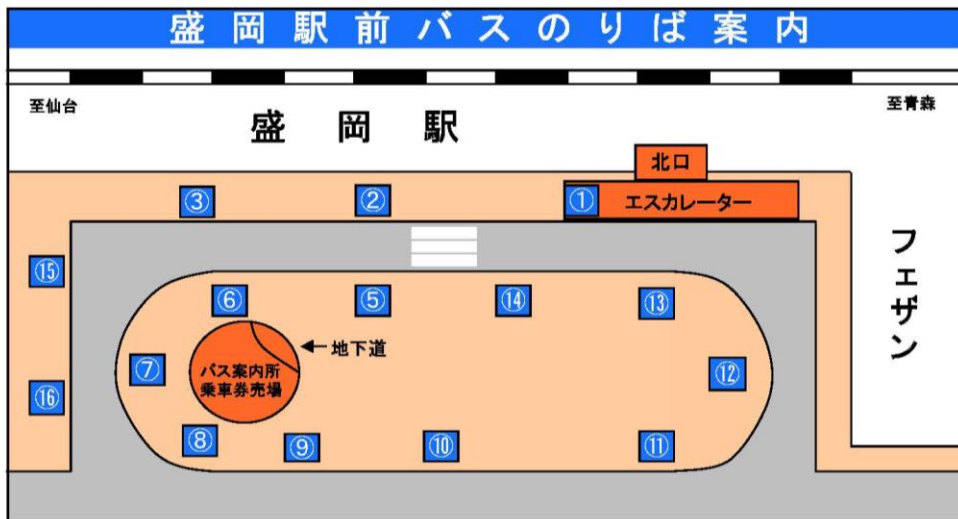

■ 盛岡駅から会場までへの交通案内 盛岡市バスロケーションシステム運行情報のHP  
[\(http://gps.iwatebus.or.jp/\)](http://gps.iwatebus.or.jp/) で確認できます。

○バス：

経路 1. 盛岡駅前バスターミナル 11 番のりば 岩手県交通バス

降車バス停「岩手大学前」下車（会場まで徒歩約 7 分）

または「上田四丁目（NHK 盛岡放送局前）」下車（会場まで徒歩約 10 分）

経路 2. 盛岡駅前バスターミナル 9 番のりば 岩手県交通バス

降車バス停「館坂橋」下車（会場まで徒歩約 10 分）

のりば	行 先
①	東京駅(日本橋口)
②	巢子車庫、岩手県立大学、滝沢駅(深夜バス)
③	—
④	—
⑤	茶畑(中野一丁目)、都南営業所、手代森ニュータウン、乙部、長岡支所、日詰駅前、築川局、盛岡中央工業団地、動物公園(盛岡中央工業団地経由)、中央循環、盛南ループ『200』(菜園先回り)
⑥	盛岡バスセンター
⑦	大館駅前、花輪駅前
⑧	花巻空港、大船渡、釜石、千厩(室根支所)、新庄墓園(岩山展望台、動物公園経由)、盛岡競馬場(優待バス)、盛岡市内定期観光バス
⑨	滝沢営業所、滝沢村役場、滝沢アメニティタウン、あすみ野、外山団地、西みたけ(盛岡中央高校)、岩手牧場
⑩	雫石営業所、つなぎ温泉、鶯宿温泉、湯本温泉、網張温泉(網張スキー場)小岩井農場まきは園、先人記念館、盛岡市立高校、盛南ループ『200』(城西町先回り)、孝仁病院、盛岡バスセンター(太田回り本宮経由)、イオンモール盛岡(前湯)
⑪	松園営業所、松園バスターミナル、松園ニュータウン(松園東県営アパート)、桜台団地、滝沢営業所(箱清水経由)
⑫	水道橋、つつじが丘団地、県立中央病院循環
⑬	飯岡十文字、矢巾営業所(湯沢団地、流通センター、飯岡十文字、向中野、羽場、盛岡工業高校経由) 都南バスターミナル(盛南大橋経由)、都南営業所(杜の大橋経由)、ゆいとびあ東循環 向中野(盛南大橋経由)、イオン盛岡南ショッピングセンター(本宮)
⑭	横浜(本厚木)、日詰駅前、盛岡南高校、都南総合支所、北高田、盛岡友愛病院、矢巾営業所(都南総合支所、矢巾駅、矢巾町体育館、南インター、盛岡友愛病院経由) 都南バスターミナル(仙北町、バイパス経由)、パストラルバーデン、紫波中央駅・北上駅(深夜バス)
⑮	盛岡都心循環(でんでんむし)右回り
⑯	盛岡都心循環(でんでんむし)左回り